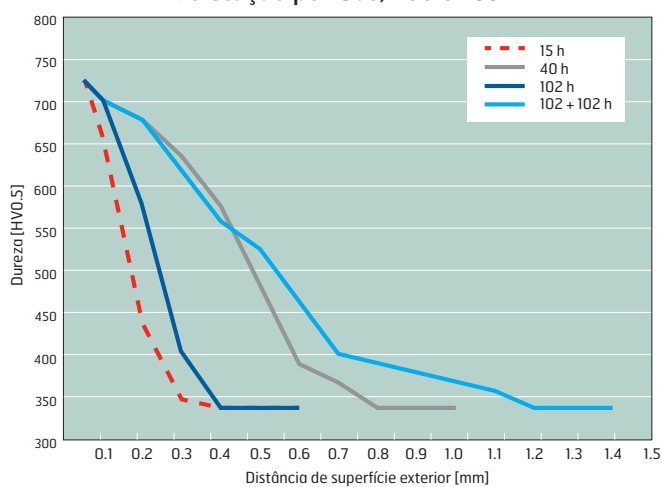

Composição química	Toolox 33	Toolox 40	Toolox 44
C	0.22-0.24%	0.28%	0.32%
Si	0.6-1.1%	1.1%	0.6-1.1%
Mn	0.8%	0.6%	0.8%
P	Max 0.010%	Max 0.010%	Max 0.010%
S	Max 0.002%	Max 0.002%	Max 0.002%
Cr	1.0-1.2%	1.22%	1.35%
Mo	0.30%	0.5%	0.80%
V	0.10-0.11%	0.12%	0.14%
Ni	Max 1.0%	Max 1.0%	Max 1.0%
CEIIV	0.62-0.71	0.77-0.81	0.94-0.98
CET	0.40-0.44	0.45-0.50	0.55-0.57

ENGENHARIA DE SUPERFÍCIE

Nitretação por Gás, Toolox 33