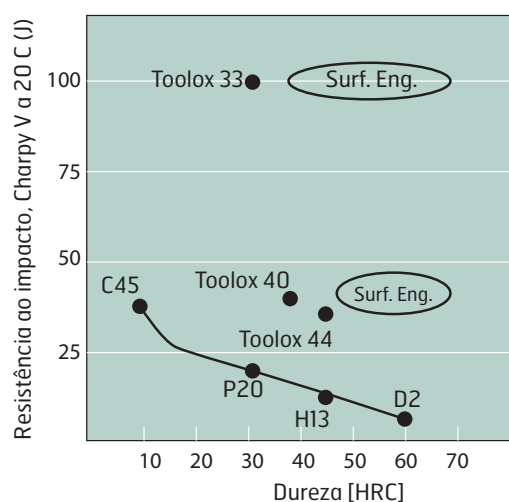

RESISTENTE E TENAZ

Para mais informações sobre o Toolox, por favor entre em contato com nossa equipe de vendas local.

Encontre nossos contatos comerciais e outras informações importantes no App da SSAB.

iPhone Android
www.ssab.com

Baixe pelo QR code ao lado ou busque por SSAB na App store.